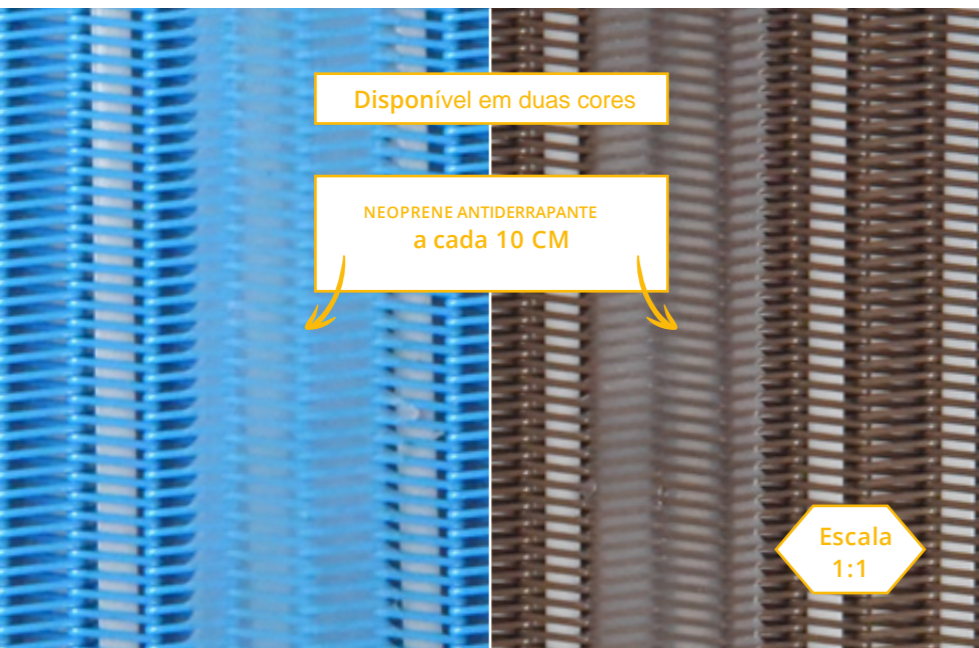

6 percursos para as suas necessidades: