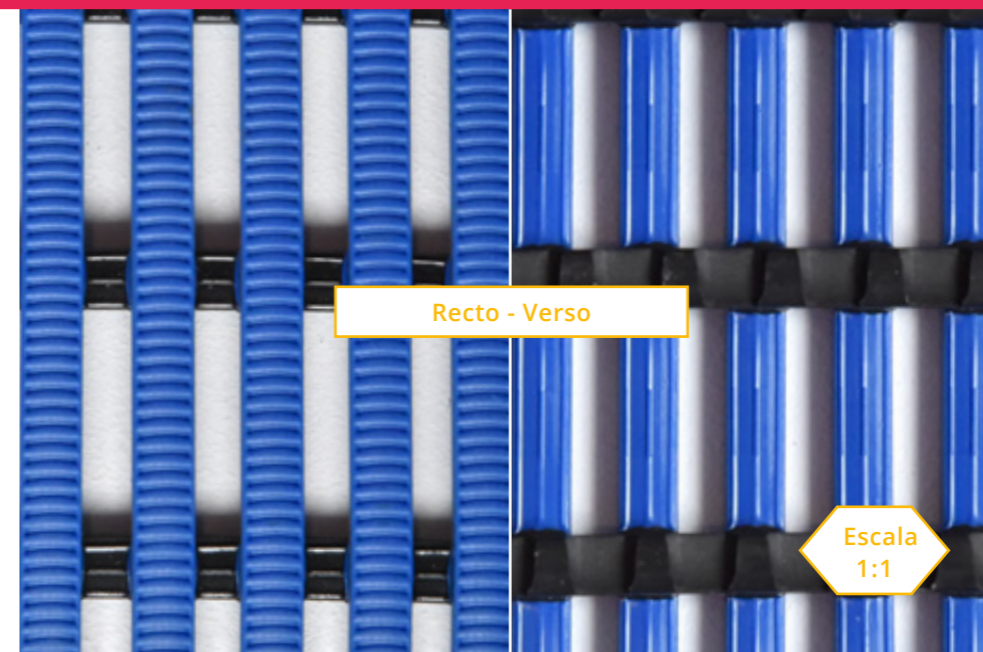

Tapete madeira

Para uso em

Ideal para dunas