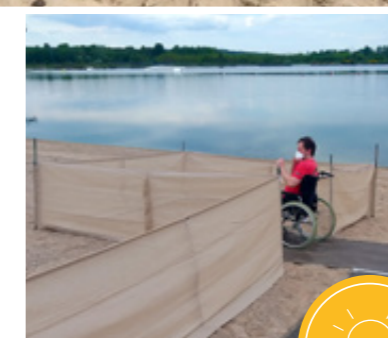

Tapete Coco,

Cor
natural
Peso / m²
1.95 kg/m²
Largura
0,5m, 1m, 2m
Comprimento
Por medida
Uso em
areia

VANTAGENS

Instalação rápida e fácil
Sem manutenção
Fácil de fazer o caminho

Podemos enviar amostras GRATIS

Vedação

1. 1 *Keep sand off*
2. 2 *Protect your natural areas*
3. 3 *Delineate your beach*
4. 4 *Protect you dune ridge*
5. 5 *Keep nesting areas safe*

Distribuido em rolos

15 m	30 m
Altura : 35cm	Altura : 35 cm
Diametro: 35 cm	Diametro: 45 cm

Cor
Castanho
2 larguras
15.24 m
30.5 m
Peso
255g / m²
Material
HDPE
Ø mangas das estacas
10 cm
Resistência
10 kg / cm²
Uso
Areia

VANTAGENS

- Bastante resistente: não rasga e resiste a ventos até 150km/h
- Não precisa de vala.
- Instalação fácil e rápida.
- Topo e parte de baixo reforçadas.
- Excelente valor €
- Manutenção baixa
- Reciclável ♻️