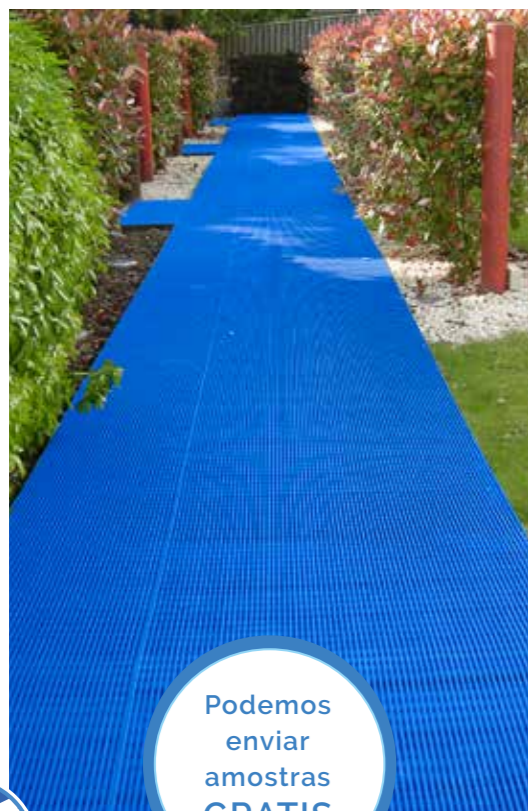

Uso em
areia, relva,
lama, gravilha

Estrado, tapete para assegurar as suas áreas húmidas

É um tapete destinado a assegurar as suas áreas húmidas. Este tapete antiderrapante é a solução ideal para assegurar as suas piscinas, jacuzzis ou vestuários.

VANTAGENS

- Antiderrapante
- Antibacteriano e antimicrobiano
- Drenagem instantânea
- Limpeza fácil
- Flexível
- Instalação fácil

Podemos
enviar
amostras
GRATIS

Tapete para relvado, tapete de proteção para a relva

O tapete protege, reforça e estabiliza as suas zonas com relva. É a solução ideal para preservar os seus espaços verdes e oferecer uma via de acesso (parapeões como veículos) de maneira rápida e eficiente.

VANTAGENS

- Instalação rápida e fácil
- Antiderrapante
- Evita atolar-se
- Limpeza fácil
- Resistente aos raios UV
- Modulável
- Permite o crescimento da relva através da malha

Cor	Verde
Peso	1,6 a 2kg/m ²
Largura	1 m - 2 m
Comprimento	por medida
Carga máxima	até 8 toneladas por eixo
Uso em	relva de preferência