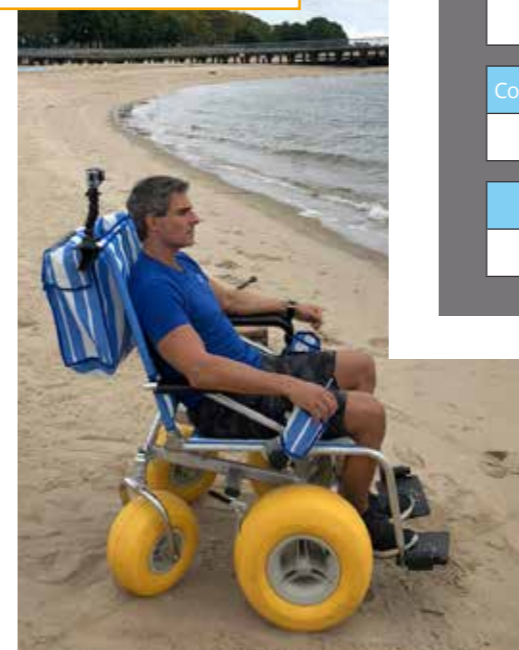

Girapraia, a cadeira anfíbia

A cadeira Girapraia é uma cadeira anfíbia que facilita o passeio das pessoas com mobilidade reduzida em solos instáveis. Graças aos seus apoios para os braços flutuantes e às três rodas, oferece a possibilidade de flutuar em águas calmas com segurança.

Peso
27 quilos
Largura
107 cm
Comprimento
162 cm
Altura
119 cm
Capacidade de peso máxima
115 quilos

A cadeira todo-o-terreno

A cadeira todo terreno é especificamente confeccionada para o passeio de pessoas com mobilidade reduzida. As 4 rodas da cadeira facilitam a tração para poder aproveitá-lo seu passeio pela praia ou pelo campo.

VANTAGENS

- Cómoda
- Fácil de manejar
- Boa estabilidade na areia da praia
- Se transporta facilmente : dobrável
- Seguro

O utilizador deve ser escoltado em cada uso.

Peso
40 quilos
Largura
80 cm
Comprimento
120 cm
Altura
117 cm

A espreguiçadeira para pessoas com mobilidade reduzida

A espreguiçadeira para pessoa com mobilidade reduzida oferece um assento com altura específica para que seja fácil a transferência de uma cadeira de roda clássica (51 cm). Muito cómoda, é a solução ideal para aproveitar o sol.