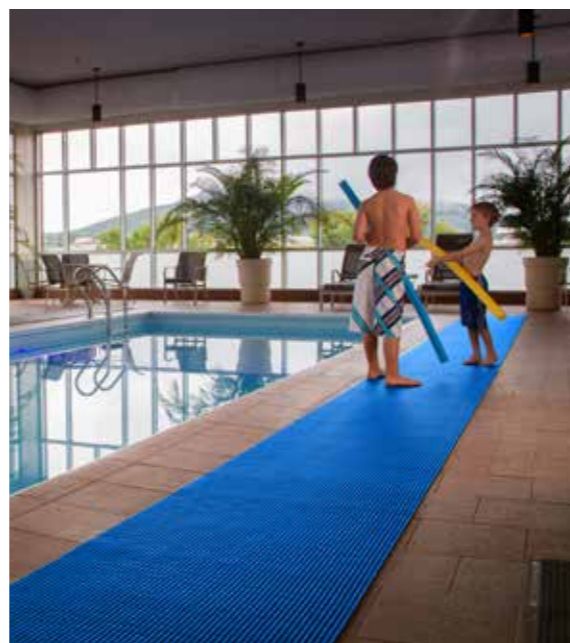

Uso em
areia, relva,
lama, gravilha

Estrado, tapete para assegurar as suas áreas húmidas

É um tapete destinado a assegurar as suas áreas húmidas. Este tapete antiderrapante é a solução ideal para assegurar as suas piscinas, jacuzzis ou vestuários.

VANTAGENS

- Antiderrapante
- Antibacteriano e antimicrobiano
- Drenagem instantânea
- Limpeza fácil
- Flexível
- Instalação fácil

Podemos
enviar
amostras
GRATIS

Tapete para relvado, tapete de proteção para a relva